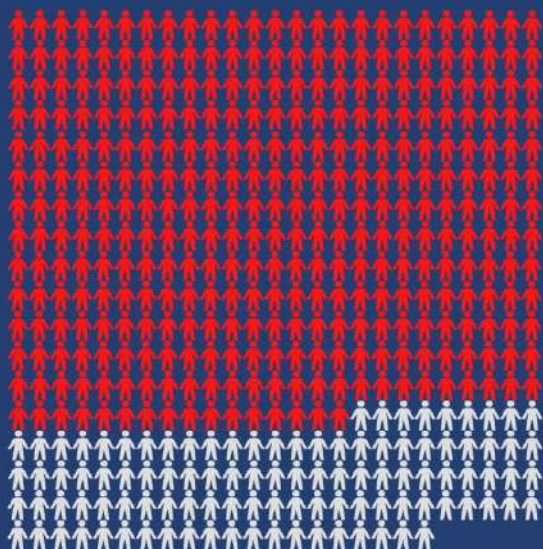

# COVID-19 ΝΟΣΗΛΕΙΕΣ

3<sup>η</sup>  
ΥΠΕ  
Μακεδονίας

ΣΤΙΣ 03 ΝΟΕΜΒΡΙΟΥ 2021

Συνολικός αριθμός ασθενών στα Νοσοκομεία της 3ης ΥΠΕ\*

445

ΝΟΣΗΛΕΥΟΜΕΝΟΙ ΣΕ ΑΠΛΕΣ ΚΛΙΝΕΣ

341 ΑΝΕΜΒΟΛΙΑΣΤΟΙ (76,6%)  
104 ΕΜΒΟΛΙΑΣΜΕΝΟΙ (23,4%)

30

ΝΟΣΗΛΕΥΟΜΕΝΟΙ ΣΕ ΑΠΛΕΣ ΚΛΙΝΕΣ ΜΕ ΜΑΣΚΑ  
ΥΨΗΛΗΣ ΡΟΗΣ ΟΞΥΓΟΝΟΥ

28 ΑΝΕΜΒΟΛΙΑΣΤΟΙ (93,3%)  
2 ΕΜΒΟΛΙΑΣΜΕΝΟΙ (6,7%)

92

ΝΟΣΗΛΕΥΟΜΕΝΟΙ ΣΕ ΜΕΘ

87 ΑΝΕΜΒΟΛΙΑΣΤΟΙ (94,6%)  
5 ΕΜΒΟΛΙΑΣΜΕΝΟΙ (5,4%)

\*14 Νοσοκομεία

ΝΟΣΗΛΕΙΕΣ COVID-19 03/11/2021	ΝΟΣΗΛΕΥΟΜΕΝΟΙ ΣΕ ΑΠΛΕΣ ΚΛΙΝΕΣ	ΝΟΣΗΛΕΥΟΜΕΝΟΙ ΣΕ ΑΠΛΕΣ ΚΛΙΝΕΣ με ΜΑΣΚΑ ΥΨΗΛΗΣ ΡΟΗΣ ΟΞΥΓΟΝΟΥ (HIGH FLOW OXYGEN MASK)	ΝΟΣΗΛΕΥΟΜΕΝΟΙ ΣΕ ΜΕΘ
	445	30	92
ΑΝΕΜΒΟΛΙΑΣΤΟΙ	341	28	87
	76,6%	93,3%	94,6%
ΕΜΒΟΛΙΑΣΜΕΝΟΙ	104	2	5
	23,4%	6,7%	5,4%

ΗΜΕΡΟΜΗΝΙΑ	ΝΟΣΗΛΕΥΟΜΕΝΟΙ ΣΕ ΑΠΛΕΣ ΚΛΙΝΕΣ			ΝΟΣΗΛΕΥΟΜΕΝΟΙ ΣΕ ΜΕΘ		
	ΣΥΝΟΛΟ	ΕΜΒΟΛΙΑΣΜΕΝΟΙ	ΑΝΕΜΒΟΛΙΑΣΤΟΙ	ΣΥΝΟΛΟ	ΕΜΒΟΛΙΑΣΜΕΝΟΙ	ΑΝΕΜΒΟΛΙΑΣΤΟΙ
3/11/2021	445	104	341	92	5	87
2/11/2021	450	107	343	83	5	78
1/11/2021	471	89	382	85	5	80
31/10/2021	450	89	361	82	4	78
30/10/2021	444	89	355	73	3	70
29/10/2021	416	85	331	75	3	72