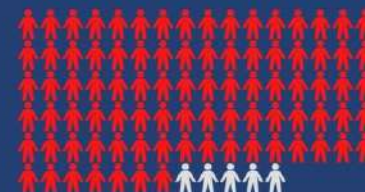

30

ΝΟΣΗΛΕΥΟΜΕΝΟΙ ΣΕ ΑΠΛΕΣ ΚΛΙΝΕΣ ΜΕ ΜΑΣΚΑ  
ΥΨΗΛΗΣ ΡΟΗΣ ΟΞΥΓΟΝΟΥ

28 ΑΝΕΜΒΟΛΙΑΣΤΟΙ (93,3%)  
2 ΕΜΒΟΛΙΑΣΜΕΝΟΙ (6,7%)

92

ΝΟΣΗΛΕΥΟΜΕΝΟΙ ΣΕ ΜΕΘ

87 ΑΝΕΜΒΟΛΙΑΣΤΟΙ (94,6%)  
5 ΕΜΒΟΛΙΑΣΜΕΝΟΙ (5,4%)

\*14 Νοσοκομεία

ΝΟΣΗΛΕΙΕΣ COVID-19 03/11/2021	ΝΟΣΗΛΕΥΟΜΕΝΟΙ ΣΕ ΑΠΛΕΣ ΚΛΙΝΕΣ	ΝΟΣΗΛΕΥΟΜΕΝΟΙ ΣΕ ΑΠΛΕΣ ΚΛΙΝΕΣ με ΜΑΣΚΑ ΥΨΗΛΗΣ ΡΟΗΣ ΟΞΥΓΟΝΟΥ (HIGH FLOW OXYGEN MASK)	ΝΟΣΗΛΕΥΟΜΕΝΟΙ ΣΕ ΜΕΘ
	445	30	92
ΑΝΕΜΒΟΛΙΑΣΤΟΙ	341	28	87
	76,6%	93,3%	94,6%
ΕΜΒΟΛΙΑΣΜΕΝΟΙ	104	2	5
	23,4%	6,7%	5,4%

ΗΜΕΡΟΜΗΝΙΑ	ΝΟΣΗΛΕΥΟΜΕΝΟΙ ΣΕ ΑΠΛΕΣ ΚΛΙΝΕΣ			ΝΟΣΗΛΕΥΟΜΕΝΟΙ ΣΕ ΜΕΘ		
	ΣΥΝΟΛΟ	ΕΜΒΟΛΙΑΣΜΕΝΟΙ	ΑΝΕΜΒΟΛΙΑΣΤΟΙ	ΣΥΝΟΛΟ	ΕΜΒΟΛΙΑΣΜΕΝΟΙ	ΑΝΕΜΒΟΛΙΑΣΤΟΙ
3/11/2021	445	104	341	92	5	87
2/11/2021	450	107	343	83	5	78
1/11/2021	471	89	382	85	5	80
31/10/2021	450	89	361	82	4	78
30/10/2021	444	89	355	73	3	70
29/10/2021	416	85	331	75	3	72