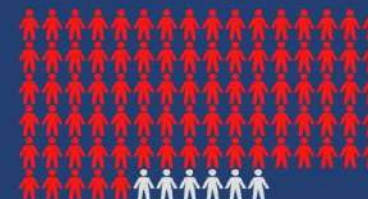

31

ΝΟΣΗΛΕΥΟΜΕΝΟΙ ΣΕ ΑΠΛΕΣ ΚΛΙΝΕΣ ΜΕ ΜΑΣΚΑ  
ΥΨΗΛΗΣ ΡΟΗΣ ΟΞΥΓΟΝΟΥ

28 ΑΝΕΜΒΟΛΙΑΣΤΟΙ (90,3%)  
3 ΕΜΒΟΛΙΑΣΜΕΝΟΙ (9,7%)

91

ΝΟΣΗΛΕΥΟΜΕΝΟΙ ΣΕ ΜΕΘ

85 ΑΝΕΜΒΟΛΙΑΣΤΟΙ (93,4%)  
6 ΕΜΒΟΛΙΑΣΜΕΝΟΙ (6,6%)

\*14 Νοσοκομεία

ΝΟΣΗΛΕΙΕΣ COVID-19 07/11/2021	ΝΟΣΗΛΕΥΟΜΕΝΟΙ ΣΕ ΑΠΛΕΣ ΚΛΙΝΕΣ	ΝΟΣΗΛΕΥΟΜΕΝΟΙ ΣΕ ΑΠΛΕΣ ΚΛΙΝΕΣ με ΜΑΣΚΑ ΥΨΗΛΗΣ ΡΟΗΣ ΟΞΥΓΟΝΟΥ (HIGH FLOW OXYGEN MASK)	ΝΟΣΗΛΕΥΟΜΕΝΟΙ ΣΕ ΜΕΘ
	491	31	91
ΑΝΕΜΒΟΛΙΑΣΤΟΙ	363	28	85
ΑΝΕΜΒΟΛΙΑΣΤΟΙ	73,9%	90,3%	93,4%
ΕΜΒΟΛΙΑΣΜΕΝΟΙ	128	3	6
ΕΜΒΟΛΙΑΣΜΕΝΟΙ	26,1%	9,7%	6,6%

ΗΜΕΡΟΜΗΝΙΑ	ΝΟΣΗΛΕΥΟΜΕΝΟΙ ΣΕ ΑΠΛΕΣ ΚΛΙΝΕΣ			ΝΟΣΗΛΕΥΟΜΕΝΟΙ ΣΕ ΜΕΘ		
	ΣΥΝΟΛΟ	ΕΜΒΟΛΙΑΣΜΕΝΟΙ	ΑΝΕΜΒΟΛΙΑΣΤΟΙ	ΣΥΝΟΛΟ	ΕΜΒΟΛΙΑΣΜΕΝΟΙ	ΑΝΕΜΒΟΛΙΑΣΤΟΙ
7/11/2021	491	128	363	91	6	85
6/11/2021	446	109	337	88	6	82
5/11/2021	452	102	350	91	6	85
4/11/2021	432	97	335	92	6	86
3/11/2021	445	104	341	92	5	87
2/11/2021	450	107	343	83	5	78