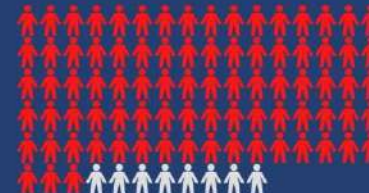

COVID-19 ΝΟΣΗΛΕΙΕΣ

3^η
ΥΠΕ
Μακεδονίας

ΣΤΙΣ 08 ΝΟΕΜΒΡΙΟΥ 2021

Συνολικός αριθμός ασθενών στα Νοσοκομεία της 3ης ΥΠΕ*

529

ΝΟΣΗΛΕΥΟΜΕΝΟΙ ΣΕ ΑΠΛΕΣ ΚΛΙΝΕΣ

396 ΑΝΕΜΒΟΛΙΑΣΤΟΙ (74,9%)
133 ΕΜΒΟΛΙΑΣΜΕΝΟΙ (25,1%)

40

ΝΟΣΗΛΕΥΟΜΕΝΟΙ ΣΕ ΑΠΛΕΣ ΚΛΙΝΕΣ ΜΕ ΜΑΣΚΑ
ΥΨΗΛΗΣ ΡΟΗΣ ΟΞΥΓΟΝΟΥ

37 ΑΝΕΜΒΟΛΙΑΣΤΟΙ (92,5%)
3 ΕΜΒΟΛΙΑΣΜΕΝΟΙ (7,5%)

91

ΝΟΣΗΛΕΥΟΜΕΝΟΙ ΣΕ ΜΕΘ

83 ΑΝΕΜΒΟΛΙΑΣΤΟΙ (91,2%)
8 ΕΜΒΟΛΙΑΣΜΕΝΟΙ (8,8%)

*14 Νοσοκομεία

ΝΟΣΗΛΕΙΕΣ COVID-19 08/11/2021	ΝΟΣΗΛΕΥΟΜΕΝΟΙ ΣΕ ΑΠΛΕΣ ΚΛΙΝΕΣ	ΝΟΣΗΛΕΥΟΜΕΝΟΙ ΣΕ ΑΠΛΕΣ ΚΛΙΝΕΣ με ΜΑΣΚΑ ΥΨΗΛΗΣ ΡΟΗΣ ΟΞΥΓΟΝΟΥ (HIGH FLOW OXYGEN MASK)	ΝΟΣΗΛΕΥΟΜΕΝΟΙ ΣΕ ΜΕΘ
	529	40	91
ΑΝΕΜΒΟΛΙΑΣΤΟΙ	396	37	83
ΑΝΕΜΒΟΛΙΑΣΤΟΙ	74,9%	92,5%	91,2%
ΕΜΒΟΛΙΑΣΜΕΝΟΙ	133	3	8
ΕΜΒΟΛΙΑΣΜΕΝΟΙ	25,1%	7,5%	8,8%