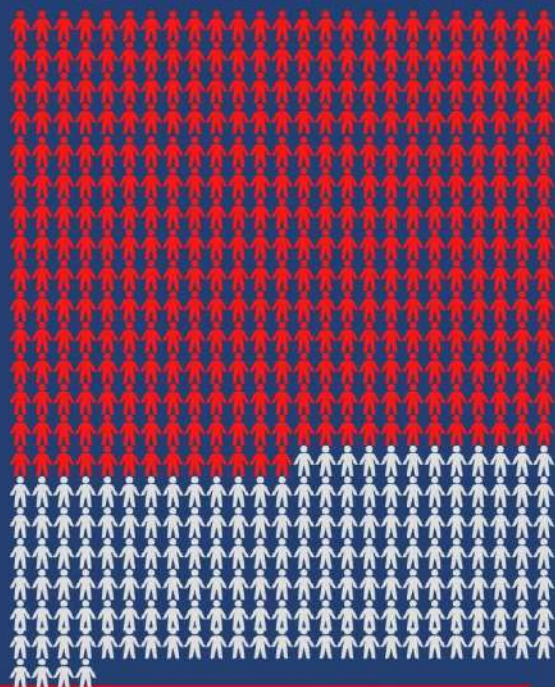

COVID-19 ΝΟΣΗΛΕΙΕΣ

3^η
ΥΠΕ
Μακεδονίας

ΣΤΙΣ 08 ΝΟΕΜΒΡΙΟΥ 2021

Συνολικός αριθμός ασθενών στα Νοσοκομεία της 3ης ΥΠΕ*

529

ΝΟΣΗΛΕΥΟΜΕΝΟΙ ΣΕ ΑΠΛΕΣ ΚΛΙΝΕΣ

396 ΑΝΕΜΒΟΛΙΑΣΤΟΙ (74,9%)
133 ΕΜΒΟΛΙΑΣΜΕΝΟΙ (25,1%)

40

ΝΟΣΗΛΕΥΟΜΕΝΟΙ ΣΕ ΑΠΛΕΣ ΚΛΙΝΕΣ ΜΕ ΜΑΣΚΑ
ΥΨΗΛΗΣ ΡΟΗΣ ΟΞΥΓΟΝΟΥ

37 ΑΝΕΜΒΟΛΙΑΣΤΟΙ (92,5%)
3 ΕΜΒΟΛΙΑΣΜΕΝΟΙ (7,5%)

91

ΝΟΣΗΛΕΥΟΜΕΝΟΙ ΣΕ ΜΕΘ

83 ΑΝΕΜΒΟΛΙΑΣΤΟΙ (91,2%)
8 ΕΜΒΟΛΙΑΣΜΕΝΟΙ (8,8%)

*14 Νοσοκομεία

ΝΟΣΗΛΕΙΕΣ COVID-19 08/11/2021	ΝΟΣΗΛΕΥΟΜΕΝΟΙ ΣΕ ΑΠΛΕΣ ΚΛΙΝΕΣ	ΝΟΣΗΛΕΥΟΜΕΝΟΙ ΣΕ ΑΠΛΕΣ ΚΛΙΝΕΣ με ΜΑΣΚΑ ΥΨΗΛΗΣ ΡΟΗΣ ΟΞΥΓΟΝΟΥ (HIGH FLOW OXYGEN MASK)	ΝΟΣΗΛΕΥΟΜΕΝΟΙ ΣΕ ΜΕΘ
	529	40	91
ΑΝΕΜΒΟΛΙΑΣΤΟΙ	396	37	83
ΑΝΕΜΒΟΛΙΑΣΤΟΙ	74,9%	92,5%	91,2%
ΕΜΒΟΛΙΑΣΜΕΝΟΙ	133	3	8
ΕΜΒΟΛΙΑΣΜΕΝΟΙ	25,1%	7,5%	8,8%

ΗΜΕΡΟΜΗΝΙΑ	ΝΟΣΗΛΕΥΟΜΕΝΟΙ ΣΕ ΑΠΛΕΣ ΚΛΙΝΕΣ			ΝΟΣΗΛΕΥΟΜΕΝΟΙ ΣΕ ΜΕΘ		
	ΣΥΝΟΛΟ	ΕΜΒΟΛΙΑΣΜΕΝΟΙ	ΑΝΕΜΒΟΛΙΑΣΤΟΙ	ΣΥΝΟΛΟ	ΕΜΒΟΛΙΑΣΜΕΝΟΙ	ΑΝΕΜΒΟΛΙΑΣΤΟΙ
8/11/2021	529	133	396	91	8	83
7/11/2021	491	128	363	91	6	85
6/11/2021	446	109	337	88	6	82
5/11/2021	452	102	350	91	6	85
4/11/2021	432	97	335	92	6	86
3/11/2021	445	104	341	92	5	87