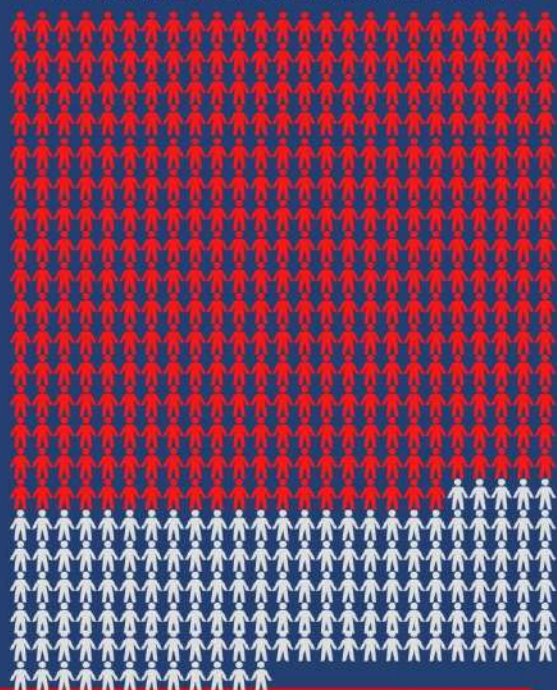

# COVID-19 ΝΟΣΗΛΕΙΕΣ

3<sup>η</sup>  
ΥΠΕ  
Μακεδονίας

ΣΤΙΣ 11 ΝΟΕΜΒΡΙΟΥ 2021

Συνολικός αριθμός ασθενών στα Νοσοκομεία της 3ης ΥΠΕ\*

537

ΝΟΣΗΛΕΥΟΜΕΝΟΙ ΣΕ ΑΠΛΕΣ ΚΛΙΝΕΣ

395 ΑΝΕΜΒΟΛΙΑΣΤΟΙ (73,6%)  
142 ΕΜΒΟΛΙΑΣΜΕΝΟΙ (26,4%)

48

ΝΟΣΗΛΕΥΟΜΕΝΟΙ ΣΕ ΑΠΛΕΣ ΚΛΙΝΕΣ ΜΕ ΜΑΣΚΑ  
ΥΨΗΛΗΣ ΡΟΗΣ ΟΞΥΓΟΝΟΥ

43 ΑΝΕΜΒΟΛΙΑΣΤΟΙ (89,6%)  
5 ΕΜΒΟΛΙΑΣΜΕΝΟΙ (10,4%)

94

ΝΟΣΗΛΕΥΟΜΕΝΟΙ ΣΕ ΜΕΘ

87 ΑΝΕΜΒΟΛΙΑΣΤΟΙ (92,6%)  
7 ΕΜΒΟΛΙΑΣΜΕΝΟΙ (7,4%)

\*14 Νοσοκομεία

ΝΟΣΗΛΕΙΕΣ COVID-19 11/11/2021	ΝΟΣΗΛΕΥΟΜΕΝΟΙ ΣΕ ΑΠΛΕΣ ΚΛΙΝΕΣ	ΝΟΣΗΛΕΥΟΜΕΝΟΙ ΣΕ ΑΠΛΕΣ ΚΛΙΝΕΣ με ΜΑΣΚΑ ΥΨΗΛΗΣ ΡΟΗΣ ΟΞΥΓΟΝΟΥ (HIGH FLOW OXYGEN MASK)	ΝΟΣΗΛΕΥΟΜΕΝΟΙ ΣΕ ΜΕΘ
	537	48	94
ΑΝΕΜΒΟΛΙΑΣΤΟΙ	395	43	87
ΑΝΕΜΒΟΛΙΑΣΤΟΙ	73,6%	89,6%	92,6%
ΕΜΒΟΛΙΑΣΜΕΝΟΙ	142	5	7
ΕΜΒΟΛΙΑΣΜΕΝΟΙ	26,4%	10,4%	7,4%

ΗΜΕΡΟΜΗΝΙΑ	ΝΟΣΗΛΕΥΟΜΕΝΟΙ ΣΕ ΑΠΛΕΣ ΚΛΙΝΕΣ			ΝΟΣΗΛΕΥΟΜΕΝΟΙ ΣΕ ΜΕΘ		
	ΣΥΝΟΛΟ	ΕΜΒΟΛΙΑΣΜΕΝΟΙ	ΑΝΕΜΒΟΛΙΑΣΤΟΙ	ΣΥΝΟΛΟ	ΕΜΒΟΛΙΑΣΜΕΝΟΙ	ΑΝΕΜΒΟΛΙΑΣΤΟΙ
11/11/2021	537	142	395	94	7	87
10/11/2021	536	144	392	97	8	89
9/11/2021	529	139	390	93	9	84
8/11/2021	529	133	396	91	8	83
7/11/2021	491	128	363	91	6	85
6/11/2021	446	109	337	88	6	82