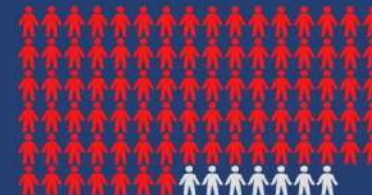

48

ΝΟΣΗΛΕΥΟΜΕΝΟΙ ΣΕ ΑΠΛΕΣ ΚΛΙΝΕΣ ΜΕ ΜΑΣΚΑ  
ΥΨΗΛΗΣ ΡΟΗΣ ΟΞΥΓΟΝΟΥ

43 ΑΝΕΜΒΟΛΙΑΣΤΟΙ (89,6%)  
5 ΕΜΒΟΛΙΑΣΜΕΝΟΙ (10,4%)

94

ΝΟΣΗΛΕΥΟΜΕΝΟΙ ΣΕ ΜΕΘ

87 ΑΝΕΜΒΟΛΙΑΣΤΟΙ (92,6%)  
7 ΕΜΒΟΛΙΑΣΜΕΝΟΙ (7,4%)

\*14 Νοσοκομεία

ΝΟΣΗΛΕΙΕΣ COVID-19 11/11/2021	ΝΟΣΗΛΕΥΟΜΕΝΟΙ ΣΕ ΑΠΛΕΣ ΚΛΙΝΕΣ	ΝΟΣΗΛΕΥΟΜΕΝΟΙ ΣΕ ΑΠΛΕΣ ΚΛΙΝΕΣ με ΜΑΣΚΑ ΥΨΗΛΗΣ ΡΟΗΣ ΟΞΥΓΟΝΟΥ (HIGH FLOW OXYGEN MASK)	ΝΟΣΗΛΕΥΟΜΕΝΟΙ ΣΕ ΜΕΘ
	537	48	94
ΑΝΕΜΒΟΛΙΑΣΤΟΙ	395	43	87
ΑΝΕΜΒΟΛΙΑΣΤΟΙ	73,6%	89,6%	92,6%
ΕΜΒΟΛΙΑΣΜΕΝΟΙ	142	5	7
ΕΜΒΟΛΙΑΣΜΕΝΟΙ	26,4%	10,4%	7,4%

ΗΜΕΡΟΜΗΝΙΑ	ΝΟΣΗΛΕΥΟΜΕΝΟΙ ΣΕ ΑΠΛΕΣ ΚΛΙΝΕΣ			ΝΟΣΗΛΕΥΟΜΕΝΟΙ ΣΕ ΜΕΘ		
	ΣΥΝΟΛΟ	ΕΜΒΟΛΙΑΣΜΕΝΟΙ	ΑΝΕΜΒΟΛΙΑΣΤΟΙ	ΣΥΝΟΛΟ	ΕΜΒΟΛΙΑΣΜΕΝΟΙ	ΑΝΕΜΒΟΛΙΑΣΤΟΙ
11/11/2021	537	142	395	94	7	87
10/11/2021	536	144	392	97	8	89
9/11/2021	529	139	390	93	9	84
8/11/2021	529	133	396	91	8	83
7/11/2021	491	128	363	91	6	85
6/11/2021	446	109	337	88	6	82