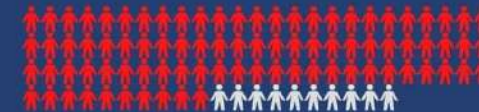

ΝΟΣΗΛΕΥΟΜΕΝΟΙ ΣΕ ΑΠΛΕΣ ΚΛΙΝΕΣ ΜΕ ΜΑΣΚΑ
ΥΨΗΛΗΣ ΡΟΗΣ ΟΞΥΓΟΝΟΥ

40 ΑΝΕΜΒΟΛΙΑΣΤΟΙ (93,0%)
3 ΕΜΒΟΛΙΑΣΜΕΝΟΙ (7,0%)

95

ΝΟΣΗΛΕΥΟΜΕΝΟΙ ΣΕ ΜΕΘ

85 ΑΝΕΜΒΟΛΙΑΣΤΟΙ (89,5%)
10 ΕΜΒΟΛΙΑΣΜΕΝΟΙ (10,5%)

*14 Νοσοκομεία

ΝΟΣΗΛΕΙΕΣ COVID-19 21/11/2021	ΝΟΣΗΛΕΥΟΜΕΝΟΙ ΣΕ ΑΠΛΕΣ ΚΛΙΝΕΣ	ΝΟΣΗΛΕΥΟΜΕΝΟΙ ΣΕ ΑΠΛΕΣ ΚΛΙΝΕΣ με ΜΑΣΚΑ ΥΨΗΛΗΣ ΡΟΗΣ ΟΞΥΓΟΝΟΥ (HIGH FLOW OXYGEN MASK)	ΝΟΣΗΛΕΥΟΜΕΝΟΙ ΣΕ ΜΕΘ
	622	43	95
ΑΝΕΜΒΟΛΙΑΣΤΟΙ	475	40	85
ΑΝΕΜΒΟΛΙΑΣΤΟΙ	76,4%	93,0%	89,5%
ΕΜΒΟΛΙΑΣΜΕΝΟΙ	147	3	10
ΕΜΒΟΛΙΑΣΜΕΝΟΙ	23,6%	7,0%	10,5%

ΗΜΕΡΟΜΗΝΙΑ	ΝΟΣΗΛΕΥΟΜΕΝΟΙ ΣΕ ΑΠΛΕΣ ΚΛΙΝΕΣ			ΝΟΣΗΛΕΥΟΜΕΝΟΙ ΣΕ ΜΕΘ		
	ΣΥΝΟΛΟ	ΕΜΒΟΛΙΑΣΜΕΝΟΙ	ΑΝΕΜΒΟΛΙΑΣΤΟΙ	ΣΥΝΟΛΟ	ΕΜΒΟΛΙΑΣΜΕΝΟΙ	ΑΝΕΜΒΟΛΙΑΣΤΟΙ
21/11/2021	622	147	475	95	10	85
20/11/2021	576	150	426	96	10	86
19/11/2021	584	154	430	97	10	87
18/11/2021	539	135	404	100	10	90
17/11/2021	553	129	424	100	10	90